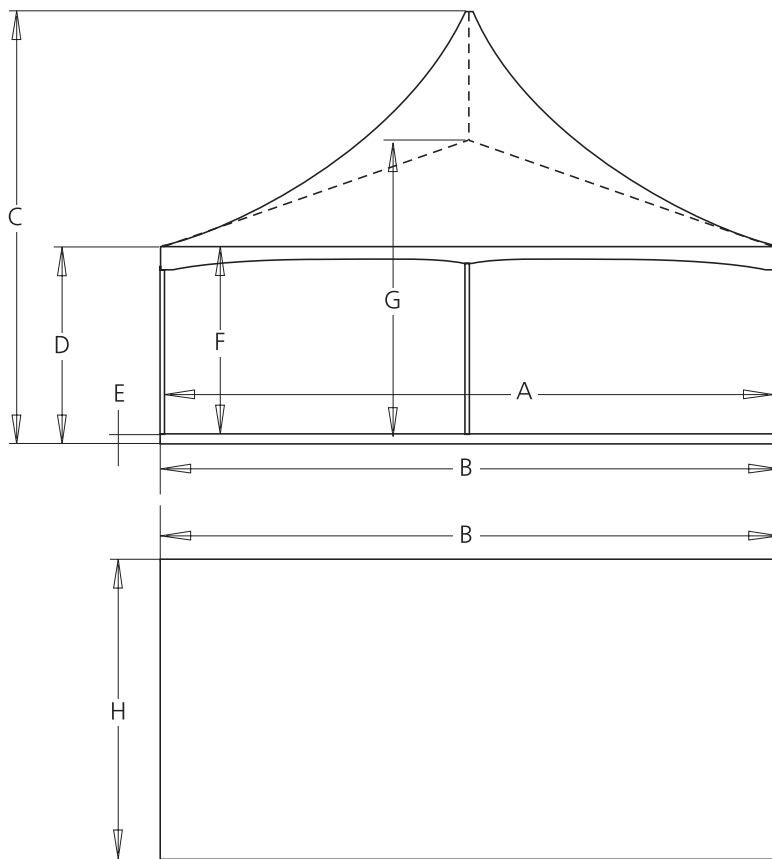

1

Altijd strak gespannen dakzeil

2

Te koppelen met andere structuren

3

Unieke vorm zorgt voor stijl en sfeer

Product

De Mars is een rechthoekige pagodetent die bestaat uit een aluminium structuur met een puntdak en vrijdragende constructie. Deze structuur is te koppelen met andere tenttypen.

Eigenschappen

De Mars is beschikbaar in 2 afmetingen:

- 3 x 6 meter (18 m²)
- 4 x 8 meter (32 m²)

De zijwandhoogte blijft bij beide afmetingen gelijk: 2,5 meter.

Toepassing

De Mars is uitermate geschikt voor bijvoorbeeld een landelijke lifestylebeurs, culinair evenement, promodorp of ander buiten-evenement. Maar ook bij stijlvolle privéfeesten of bruiloften is deze tent een graag geziene gast.

	Mars 3 x 6 m (18 m ²)	Mars 4 x 8 m (32 m ²)
A	295 x 595	395 x 795
B	630	830
C	530	560
D	250	250
E	15	15
F	225	225
G	330	375
H	330	430