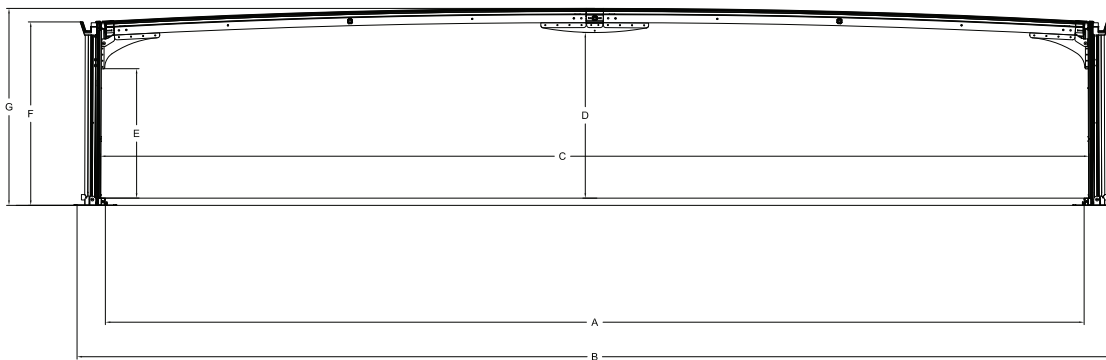

Evolution IV

Evenementen

	10 m	20 m
A	1000	2000
B	1116	2116
C	1020	2020
D	341	339
E	265	265
F	375	375
G		403