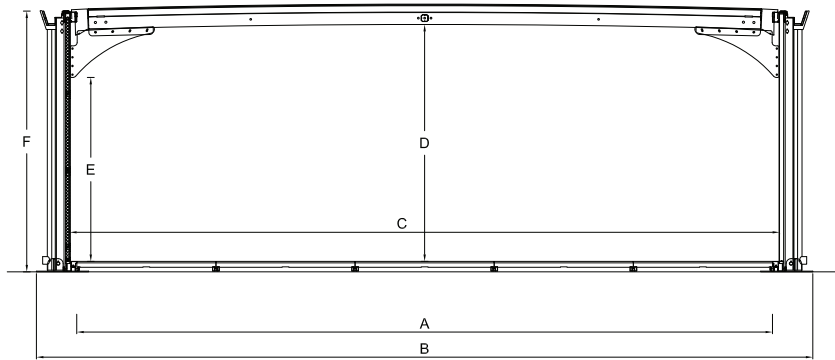

Evolution IV

Evenementen

	10 m	20 m
A	1000	2000
B	1116	2116
C	1020	2020
D	341	339
E	265	265
F	375	375
G		403